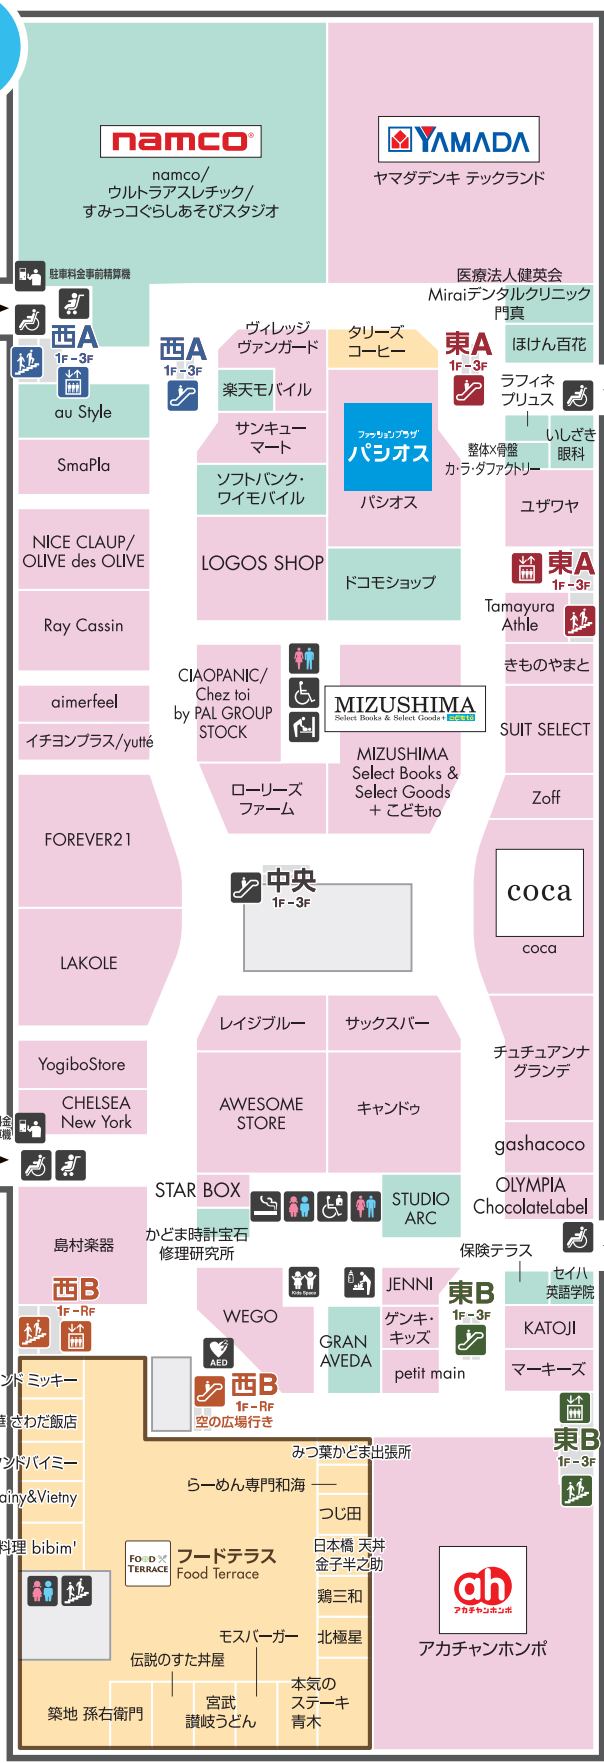

3F

- ファッション・ファッション雑貨など
- サービス
- レストラン・カフェ・食物販

P西 立体

P東 立体

WEST Multi-story Car Park Connection Entrance

EAST Multi-story Car Park Connection Entrance

Rf

- トイレ Toilets
- 優先トイレ オストメイト Accessible Toilet Ostomate-friendly
- エレベーター Elevator
- キッズスペース Kids Space
- 車椅子貸し出し Wheelchair Loan
- キッズトイレ Children's Toilet
- ベビー休憩室 Nursing Room
- エスカレーター Escalator
- 喫煙室 Smoking Room
- ベビーカー貸し出し Stroller Loan
- 優先トイレ Accessible Toilet
- オムツ交換室 Diaper Changing Room
- 階段 Stairs
- AED(自動体外式除細動器) Automated External Defibrillator